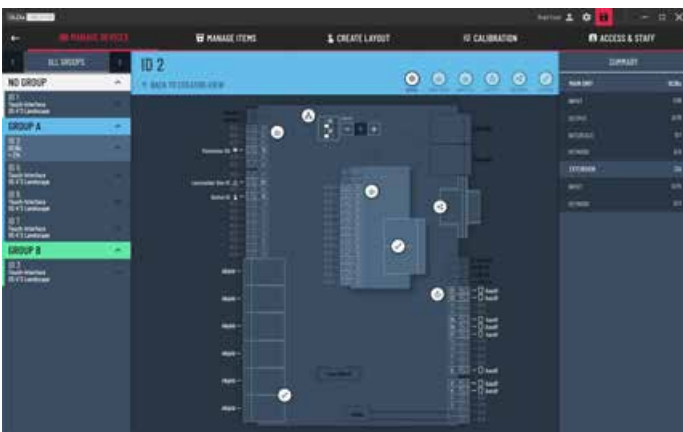

- + Das 12,3" Full Color PCAP Touch-Display ist komplett neu und dennoch sofort vertraut
- + SILEXA OS 2.0 für erstklassige Performance und schnellere Arbeitsabläufe
- + Ein rundes 3" Werbedisplay auf der Rückseite interagiert mit dem Schanksystem
- + Hochwertiges Edelstahl-Aluminium Gehäuse kombiniert m. Holz- od. Corian-Dekorelementen

VARIANTEN:

WIPE X6 ist als 4- und 8-leitige Version oder auch mit Cocktail-Modul erhältlich.

SILEXA WIPE X6

DATEN & FAKTEN:

- + In 4- und 8-leitiger Version erhältlich
- + Pro Display 4 Ventilplätze für Softdrinks, Bier und Wein sowie 3 Zwischen-Ventilplätze für Spirituosen und Wein
- + Integriertes Kellnerschloss SILEXA ID kombiniert den I-Button Standard mit kontaktloser, verschleißfreier RFID-Technologie
- + Kredit-/Debitanzeige in noch nie dagewesener Qualität
- + Mehrere Kellner können gleichzeitig arbeiten
- + Schnellzugriffe für rasche Arbeitsabläufe
- + Anzeige von Druck, Temperatur & Füllstandsmengen: »Internet Of Things« Anbindung an die SILEXA Cloud
- + Verbund via LAN oder RS232 mit Fremdsystemen möglich
- + Integrierter Videoplayer für interaktive Anleitungen und Werbebotschaften

KUNDENFREUNDLICHE KONFIGURATION:

Mittels neu entwickelter Software SILEXA Creator kann SILEXA WIPE X6 vom PC aus konfiguriert werden (Android / iOS-App in Entwicklung).

Wenn WIPE X6 online verfügbar gemacht wird, kann es auch per Fernwartung konfiguriert werden.

SILEXA Creator

3" Full Color Werbedisplay auf der Rückseite mit integriertem Videoplayer

NOTWENDIGE ANSCHLÜSSE:

230VAC, Kaltwasser, Kanal
(Optional: CAT5-Internet, Heißwasser)

ABMESSUNGEN (MM)

IN ENTWICKLUNG: