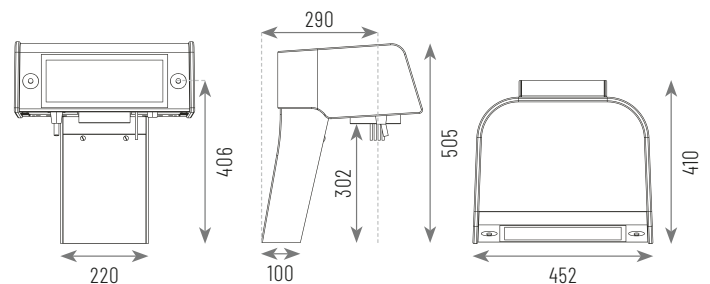

SILEXA Creator

3" Full Color Werbedisplay auf der Rückseite mit integriertem Videoplayer

NOTWENDIGE ANSCHLÜSSE:

230VAC, Kaltwasser, Kanal
(Optional: CAT5-Internet, Heißwasser)

ABMESSUNGEN (MM)

IN ENTWICKLUNG: